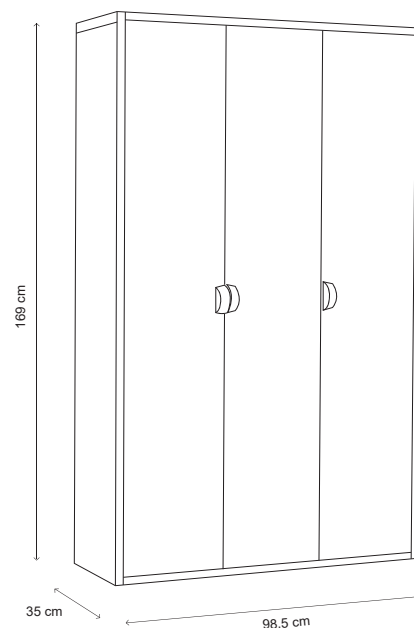

## QBIK 170.3.TPS

ANTE/DOORS  
RAL 9010

STRUTTURA/CASE  
RAL 7035

### MOBILE ALTO CON 3 RIPIANI E UN VANO PORTASCOPE

- Apertura tramite 3 ante con maniglia in resina
- 4 scomparti interni con divisorio e vano portascopo
- Pannelli estrusi di PVC da 20 mm autoestinguenti
- Adatto per esterno ed interno
- Prodotto facile da assemblare
- Resistente agli agenti atmosferici
- Non necessita di manutenzione
- Facile da pulire

### LINEA QBIK

COD.	EAN	DIM.	Kg	PEZ.PALLET	MAT.	MOQ
V05.01.012	8032605813701	98,5 X 35 H 169 CM	20,5	20	PVC	1 PALLET

BOX SIZE : 179 x 39 x 22 cm

DIM.PALLET : 171 x 80 x 236 cm

\*\*Le foto sono puramente illustrative, ci riserviamo il diritto di apportare modifiche ai prodotti per motivi tecnici