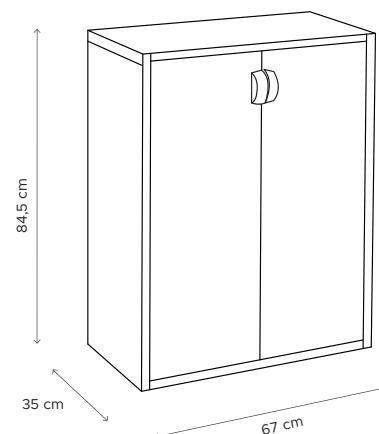

QBIK 90.2.RD

ANTE/DOORS
RAL 9010

STRUTTURA/CASE
RAL 7035

MOBILE BASSO CON 1 RIPIANO E RACCOLTA DIFFERENZIATA

- Apertura tramite 2 ante con maniglia in resina
- 2 scomparti interni
- 3 cestini per raccolta differenziata inclusi
- Pannelli estrusi di PVC da 20 mm autoestinguenti
- Adatto per esterno ed interno
- Prodotto facile da assemblare
- Resistente agli agenti atmosferici
- Non necessita di manutenzione
- Facile da pulire

Equamente distribuiti
Evenly distributed

| LINEA QBIK | | | | | | |
|------------|---------------|-------------------|-----|------------|------|----------|
| COD. | EAN | DIM. | Kg | PEZ.PALLET | MAT. | MOQ |
| V05.01.014 | 8032605813732 | 67 X 35 H 84,5 CM | 7,8 | 39 | PVC | 1 PALLET |

BOX SIZE : 88 x 37 x 16 cm

DIM.PALLET : 120 x 88 x 222 cm

**Le foto sono puramente illustrative, ci riserviamo il diritto di apportare modifiche ai prodotti per motivi tecnici
The pictures have to be considered approximate, we reserve the right to make changes to the products for technical reasons