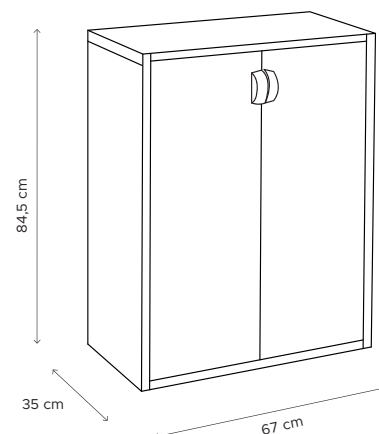

QBIK 90.2.TP

ANTE/DOORS
RAL 9010

STRUTTURA/CASE
RAL 7035

MOBILE BASSO CON 1 RIPIANO

- Apertura tramite 2 ante con maniglia in resina
- 2 scomparti interni
- Pannelli estrusi di PVC da 20 mm autoestinguenti
- Adatto per esterno ed interno
- Prodotto facile da assemblare
- Resistente agli agenti atmosferici
- Non necessita di manutenzione
- Facile da pulire

Equamente distribuiti
Evenly distributed

LINEA QBIK						
COD.	EAN	DIM.	Kg	PEZ.PALLET	MAT.	MOQ
V05.01.008	8032605811707	67 X 35 H 84,5 CM	7,8	39	PVC	1 PALLET

BOX SIZE : 88 x 37 x 16 cm

DIM.PALLET : 120 x 88 x 222 cm