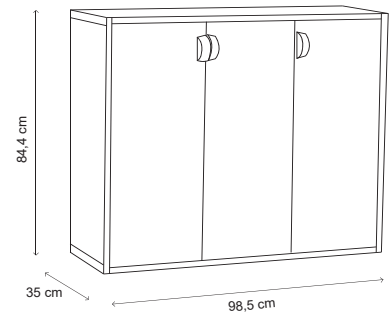

## MOBILE BASSO UN RIPIANO E TRE CONTENITORI RACCOLTA DIFFERENZIATA

- Resistente grazie alla struttura alveolare. Pannelli estrusi di PVC da 20 mm autoestinguenti
- Adatto per esterno ed interno
- Prodotto facile da assemblare
- Resistente agli agenti atmosferici
- Non necessitano di manutenzione
- Facile da pulire

Equamente distribuiti  
Evenly distributed

LINEA QBIK _ 90/3/RD						
COD.	EAN	DIM.	Kg	PEZ.PALLET	MAT.	MOQ
V05.01.013	8032605813725	98,5 X 35 H 84,4 CM	10,6	30	PVC	1 PALLET

BOX SIZE : 102 x 39 x 20,5 cm

DIM.PALLET : 120 x 102 x 219 cm