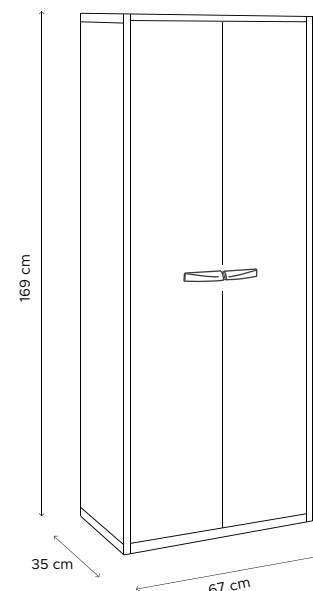

QBIK BASIC RECYCLED 170.2.PS

MOBILE ALTO PORTASCOPE CON TRE RIPIANI

- Prodotto in PVC 80% RICICLATO
- Ripiano interno regolabile
- Resistente grazie alla struttura alveolare.
- Pannelli estrusi di PVC da 20 mm autoestinguenti
- Adatto per esterno ed interno
- Prodotto facile da assemblare
- Resistente agli agenti atmosferici
- Non necessitano di manutenzione
- Facile da pulire
- Porte lucchettabili

Equamente distribuiti
Evenly distributed

LINEA QBIK BASIC RECYCLED

CODICE CODE	EAN	DIM. cm	Kg	PZ/PCS PALLET	MATERIALE MATERIAL	Mq
V05.17.503	8032605819055	67 X 35 x 169 h	13,5	26	PVC	1 PALLET

MISURE SCATOLA/BOX SIZE : 37 x 16 x 169 cm

DIM.PALLET : 169 x 80 x 223 cm

**Le foto sono puramente illustrative, ci riserviamo il diritto di apportare modifiche ai prodotti per motivi tecnici
The pictures have to be considered approximate, we reserve the right to make changes to the products for technical reasons