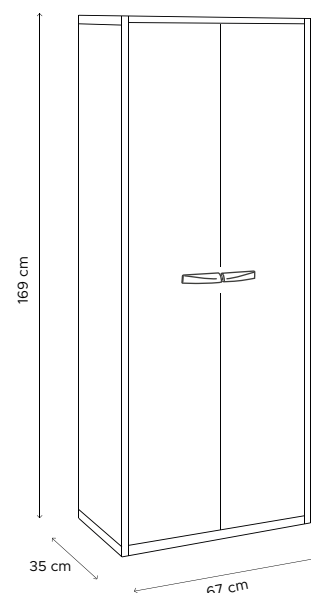

QBIK BASIC RECYCLED 170.2.TP

MOBILE ALTO CON TRE RIPIANI

- Prodotto in PVC 80% RICICLATO
- Ripiano interno regolabile
- Resistente grazie alla struttura alveolare.
- Pannelli estrusi di PVC da 20 mm autoestinguenti
- Adatto per esterno ed interno
- Prodotto facile da assemblare
- Resistente agli agenti atmosferici
- Non necessitano di manutenzione
- Facile da pulire
- Porte lucchettabili

Equamente distribuiti
Evenly distributed

LINEA QBIK BASIC RECYCLED						
CODICE CODE	EAN	DIM. cm	Kg	PZ/PCS PALLET	MATERIALE MATERIAL	Mq
V05.17.502	8032605819048	67 X 35 x 169 h	13,5	26	PVC	1 PALLET

MISURE SCATOLA/BOX SIZE : 37 x 16 x 169 cm

DIM.PALLET : 169 x 80 x 223 cm

**Le foto sono puramente illustrative, ci riserviamo il diritto di apportare modifiche ai prodotti per motivi tecnici

The pictures have to be considered approximate, we reserve the right to make changes to the products for technical reasons