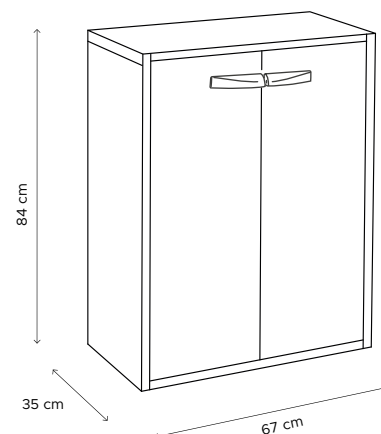

QBIK BASIC RECYCLED 90.2.TP

MOBILE BASSO CON UN RIPIANO

- Prodotto in PVC 80% RICICLATO
- Ripiano interno regolabile
- Resistente grazie alla struttura alveolare.
- Pannelli estrusi di PVC da 20 mm autoestinguenti
- Adatto per esterno ed interno
- Prodotto facile da assemblare
- Resistente agli agenti atmosferici
- Non necessitano di manutenzione
- Facile da pulire
- Porte lucchettabili

Equamente distribuiti
Evenly distributed

LINEA QBIK BASIC RECYCLED						
CODICE CODE	EAN	DIM. cm	Kg	PZ/PCS PALLET	MATERIALE MATERIAL	Mq
V05.17.501	8032605819031	67 X 35 x 84 h	7,5	36	PVC	1 PALLET

MISURE SCATOLA/BOX SIZE : 37 x 18 x 88 cm

DIM.PALLET : 120 x 88 x 231 cm

**Le foto sono puramente illustrative, ci riserviamo il diritto di apportare modifiche ai prodotti per motivi tecnici
The pictures have to be considered approximate, we reserve the right to make changes to the products for technical reasons