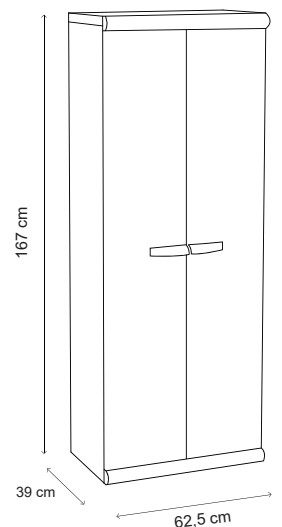

## MOBILE ALTO MULTIUSO CON 3 RIPIANI E SPAZIO PORTASCOPE

- Prodotto in PVC 100% RICICLATO
- Resistente grazie alla struttura alveolare.  
Pannelli estrusi di PVC da 20 mm autoestinguenti
- Adatto per esterno ed interno
- Prodotto facile da assemblare
- Resistente agli agenti atmosferici
- Non necessitano di manutenzione
- Facile da pulire

### LINEA SCIK BASIC RECYCLED 170.2.PS

COD.	EAN	DIM.	Kg	PEZ.PALLET	MAT.	MOQ
V02.17.503	8032605801975	62,5 X 39 x 167 h CM	15,5	26	PVC	1 PALLET

BOX SIZE : 168 x 37 x 16 cm

DIM.PALLET : 168 x 80 x 217 cm