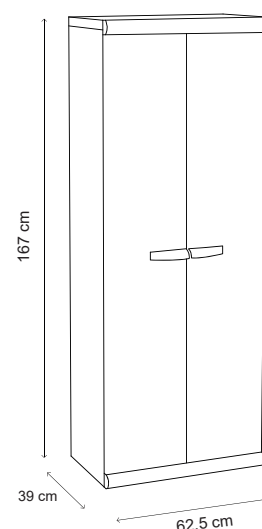

SCIK BASIC RECYCLED 170.2.TP

MOBILE ALTO MULTIUSO CON 3 RIPIANI

- Prodotto in PVC 100% RICICLATO
- Resistente grazie alla struttura alveolare.
Pannelli estrusi di PVC da 20 mm autoestinguenti
- Adatto per esterno ed interno
- Prodotto facile da assemblare
- Resistente agli agenti atmosferici
- Non necessitano di manutenzione
- Facile da pulire

Equamente distribuiti
Evenly distributed

LINEA SCIK BASIC RECYCLED 170.2.TP						
COD.	EAN	DIM.	Kg	PEZ.PALLET	MAT.	MOQ
V02.17.502	8032605801968	62,5 X 39 x 167 h CM	14,8	26	PVC	1 PALLET

BOX SIZE : 168 x 37 x 16 cm

DIM.PALLET : 168 x 80 x 217 cm