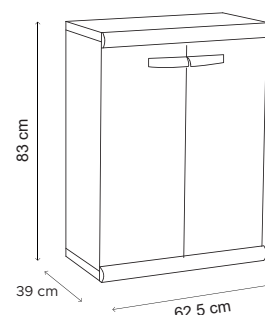

SCIK BASIC RECYCLED 90.2.TP

MOBILE BASSO MULTIUSO CON UN RIPIANO

- Prodotto in PVC 100% RICICLATO
- Resistente grazie alla struttura alveolare. Pannelli estrusi di PVC da 20 mm autoestinguenti
- Adatto per esterno ed interno
- Prodotto facile da assemblare
- Resistente agli agenti atmosferici
- Non necessitano di manutenzione
- Facile da pulire

Equamente distribuiti
Evenly distributed

LINEA SCIK BASIC RECYCLED 90.2.TP						
COD.	EAN	DIM.	Kg	PEZ.PALLET	MAT.	MOQ
V02.17.501	8032605801999	62,5 X 39 x 83 h CM	8,3	36	PVC	1 PALLET

BOX SIZE : 88 x 37 x 18 cm

DIM.PALLET : 120 x 88 x 226 cm