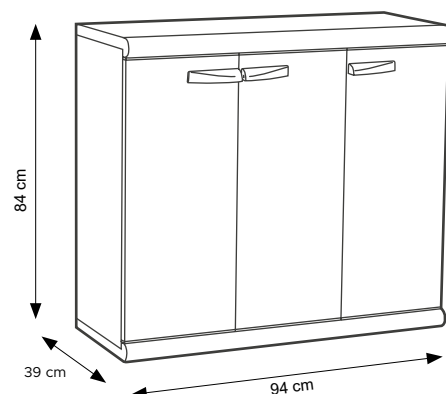

SCIK BASIC RECYCLED 90.3.TP

MOBILE BASSO MULTIUSO CON UN RIPIANO

- Prodotto in PVC 80% RICICLATO
- Resistente grazie alla struttura alveolare.
- Pannelli estrusi di PVC da 20 mm autoestinguenti
- Adatto per esterno ed interno
- Prodotto facile da assemblare
- Resistente agli agenti atmosferici
- Non necessitano di manutenzione
- Facile da pulire
- Porte lucchettabili

Equamente distribuiti
Evenly distributed

LINEA SCIK BASIC RECYCLED 90.3.TP

COD.	EAN	DIM.	Kg		MAT.	MOQ
V02.17.504	8032605819017	62,5 X 39 x 83 h CM	11,5		PVC	1 PALLET

BOX SIZE : 102 x 39 x 20 cm