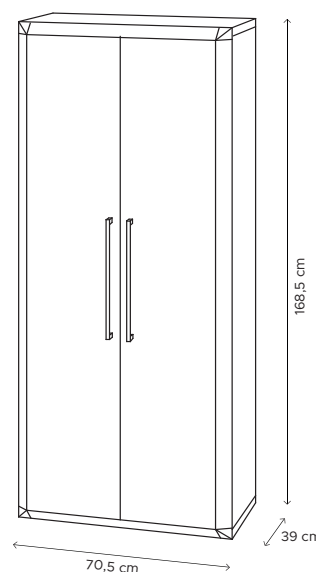

THETRIS 170.2.PS

STRUTTURA/CASE
RAL 9010

FINITURE/TRIMMINGS
RAL 1019

MOBILE ALTO MULTIUSO CON 4 RIPIANI E VANO PORTA SCOPE

- Apertura tramite 2 ante
- Resistente grazie alla struttura alveolare
- Pannelli estrusi di PVC da 20 mm autoestinguenti
- Adatto per esterno e interno
- Prodotto facile da assemblare
- Resistente agli agenti atmosferici
- Non necessita di manutenzione
- Facile da pulire

Equamente distribuiti
Evenly distributed

LINEA THETRIS						
COD.	EAN	DIM.	Kg	PEZ.PALLET	MAT.	MOQ
V04.02.003	8032605812223	70,5 x 39 x 168,5 h cm	17	26	PVC	1 PALLET

BOX SIZE : 168,5 x 37,5 x 16 cm

DIM.PALLET : 168,5 x 80 x 217 cm