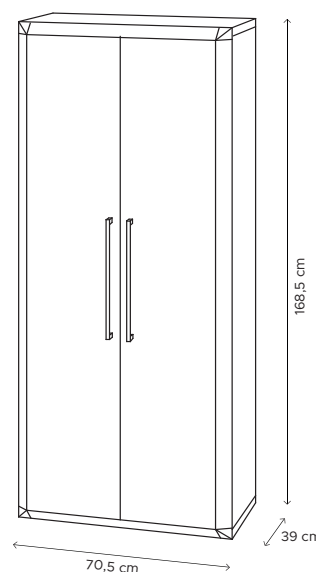

THETRIS 170.2.TP

STRUTTURA/CASE
RAL 9010

FINITURE/TRIMMINGS
RAL 1019

MOBILE ALTO MULTIUSO CON 4 RIPIANI

- Apertura tramite 2 ante
- Resistente grazie alla struttura alveolare
- Pannelli estrusi di PVC da 20 mm autoestinguenti
- Adatto per esterno e interno
- Prodotto facile da assemblare
- Resistente agli agenti atmosferici
- Non necessita di manutenzione
- Facile da pulire

Equamente distribuiti
Evenly distributed

LINEA THETRIS						
COD.	EAN	DIM.	Kg	PEZ.PALLET	MAT.	MOQ
V04.02.002	8032605812216	70,5 x 39 x 168,5 h cm	17	26	PVC	1 PALLET

BOX SIZE : 168,5 x 37,5 x 16 cm

DIM.PALLET : 168,5 x 80 x 217 cm