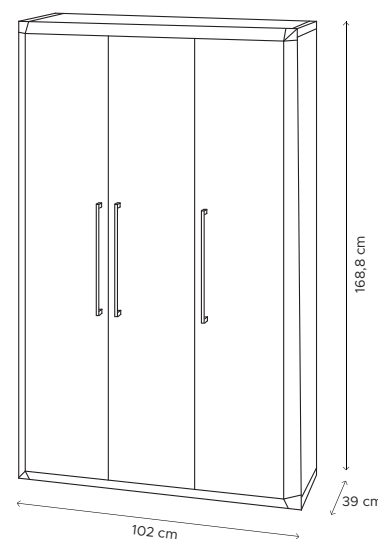

THETRIS 170.3.TPS

STRUTTURA/CASE
RAL 9010

FINITURE/TRIMMINGS
RAL 1019

MOBILE ALTO MULTIUSO CON 4 RIPIANI E VANO PORTASCOPE

- Apertura tramite 3 ante con maniglie in resina
- Resistente grazie alla struttura alveolare
- Pannelli estrusi di PVC da 20 mm autoestinguenti
- Adatto per esterno e interno
- Prodotto facile da assemblare
- Resistente agli agenti atmosferici
- Non necessita di manutenzione
- Facile da pulire

Equamente distribuiti
Evenly distributed

LINEA THETRIS						
COD.	EAN	DIM.	Kg	PEZ.PALLET	MAT.	MOQ
V04.02.005	8032605812254	102 x 39 x 168,5 h cm	23	20	PVC	1 PALLET

BOX SIZE : 171 x 38,5 x 22,5 cm

DIM.PALLET : 171 x 80 x 237 cm