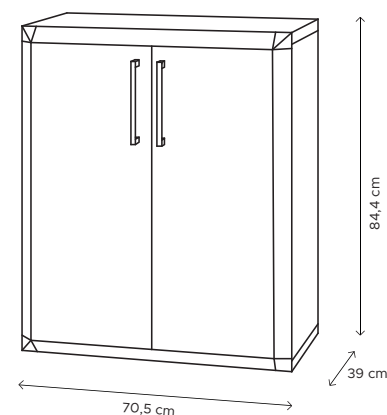

THETRIS 90.2.TP

STRUTTURA/CASE
RAL 9010

FINITURE/TRIMMINGS
RAL 1019

MOBILE BASSO MULTIUSO CON 2 RIPIANI

- Apertura tramite 2 ante e maniglie in resina
- Resistente grazie alla struttura alveolare
- Pannelli estrusi di PVC da 20 mm autoestinguenti
- Adatto per esterno e interno
- Prodotto facile da assemblare
- Resistente agli agenti atmosferici
- Non necessita di manutenzione
- Facile da pulire

Equamente distribuiti
Evenly distributed

LINEA THETRIS						
COD.	EAN	DIM.	Kg	PEZ.PALLET	MAT.	MOQ
V04.02.001	8032605812209	63 X 39 x 84,4 h cm	10	33	PVC	1 PALLET

BOX SIZE : 70,5 x 39 x 19 cm

DIM.PALLET : 120 x 88 x 239 cm