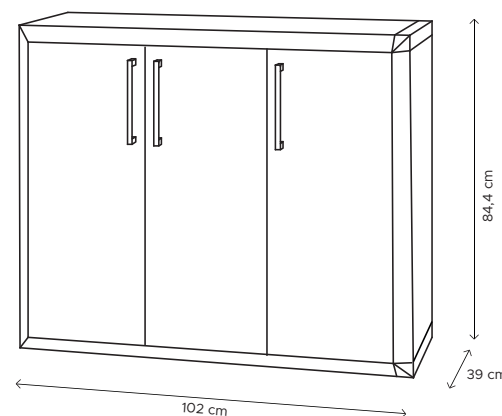

THETRIS 90.3.TP

STRUTTURA/CASE
RAL 9010

FINITURE/TRIMMINGS
RAL 1019

MOBILE BASSO MULTIUSO CON 2 RIPIANI

- Apertura tramite 3 ante con maniglie in resina
- Resistente grazie alla struttura alveolare
- Pannelli estrusi di PVC da 20 mm autoestinguenti
- Adatto per esterno e interno
- Prodotto facile da assemblare
- Resistente agli agenti atmosferici
- Non necessita di manutenzione
- Facile da pulire

Equamente distribuiti
Evenly distributed

LINEA THETRIS						
COD.	EAN	DIM.	Kg	PEZ.PALLET	MAT.	MOQ
V04.02.004	8032605812247	102 X 39 x 84,4 h cm	13,5	30	PVC	1 PALLET

BOX SIZE : 100,5 x 39 x 19,5 cm

DIM.PALLET : 120 x 100,5 x 210 cm