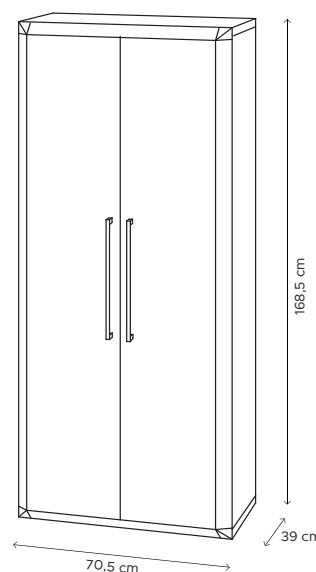

THETRIS ECO 170.2.PS

STRUTTURA/CASE
RAL 7035

FINITURE/TRIMMINGS
RAL 7015

MOBILE ALTO MULTIUSO CON 4 RIPIANI E VANO PORTA SCOPE

- Apertura tramite 2 ante
- Resistente grazie alla struttura alveolare
- Pannelli estrusi di PVC da 20 mm autoestinguenti
- Adatto per esterno e interno
- Prodotto facile da assemblare
- Resistente agli agenti atmosferici
- Non necessita di manutenzione
- Facile da pulire

Equamente distribuiti
Evenly distributed

LINEA THETRIS						
COD.	EAN	DIM.	Kg	PEZ.PALLET	MAT.	MOQ
V04.01.003	8032605806123	70,5 x 39 x 168,5 h cm	17	26	PVC	1 PALLET

BOX SIZE : 168,5 x 37,5 x 16 cm

DIM.PALLET : 168,5 x 80 x 217 cm