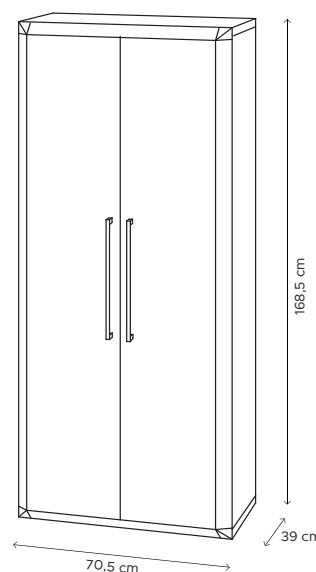

## MOBILE ALTO MULTIUSO CON 4 RIPIANI

- Apertura tramite 2 ante
- Resistente grazie alla struttura alveolare
- Pannelli estrusi di PVC da 20 mm autoestinguenti
- Adatto per esterno e interno
- Prodotto facile da assemblare
- Resistente agli agenti atmosferici
- Non necessita di manutenzione
- Facile da pulire

Equamente distribuiti  
Evenly distributed

LINEA THETRIS						
COD.	EAN	DIM.	Kg	PEZ.PALLET	MAT.	MOQ
V04.01.002	8032605806116	70,5 x 39 x 168,5 h cm	17	26	PVC	1 PALLET

BOX SIZE : 168,5 x 37,5 x 16 cm

DIM.PALLET : 168,5 x 80 x 217 cm