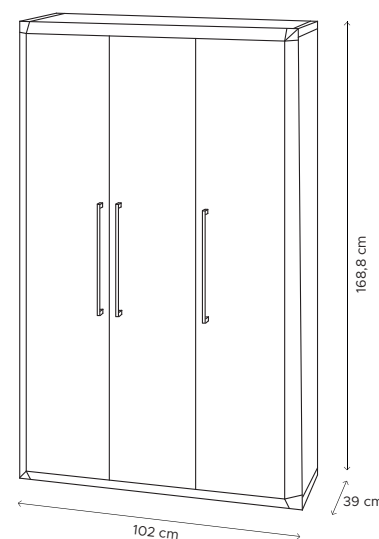

THETRIS ECO 170.3.TPS

STRUTTURA/CASE
RAL 7035

FINITURE/TRIMMINGS
RAL 7015

MOBILE ALTO MULTIUSO CON 4 RIPIANI E VANO PORTASCOPE

- Apertura tramite 3 ante con maniglie in resina
- Resistente grazie alla struttura alveolare
- Pannelli estrusi di PVC da 20 mm autoestinguenti
- Adatto per esterno e interno
- Prodotto facile da assemblare
- Resistente agli agenti atmosferici
- Non necessita di manutenzione
- Facile da pulire

Equamente distribuiti
Evenly distributed

LINEA THETRIS						
COD.	EAN	DIM.	Kg	PEZ.PALLET	MAT.	MOQ
V04.01.005	8032605806147	102 x 39 x 168,5 h cm	23	20	PVC	1 PALLET

BOX SIZE : 171 x 38,5 x 22,5 cm

DIM.PALLET : 171 x 80 x 237 cm