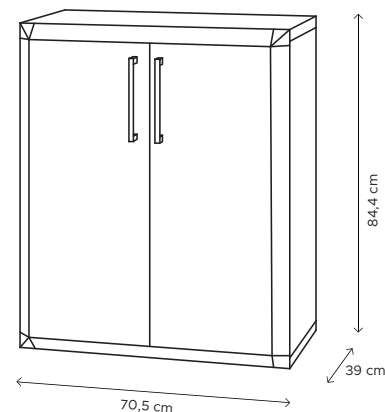

## MOBILE BASSO MULTIUSO CON 2 RIPIANI

- Apertura tramite 2 ante e maniglie in resina
- Resistente grazie alla struttura alveolare
- Pannelli estrusi di PVC da 20 mm autoestinguenti
- Adatto per esterno e interno
- Prodotto facile da assemblare
- Resistente agli agenti atmosferici
- Non necessita di manutenzione
- Facile da pulire

Equamente distribuiti  
Evenly distributed

LINEA THETRIS						
COD.	EAN	DIM.	Kg	PEZ.PALLET	MAT.	MOQ
V04.01.001	8032605806109	70,5 X 39 x 84,4 h cm	10	33	PVC	1 PALLET

BOX SIZE : 88 x 37 x 20,5 cm

DIM.PALLET : 120 x 88 x 239 cm