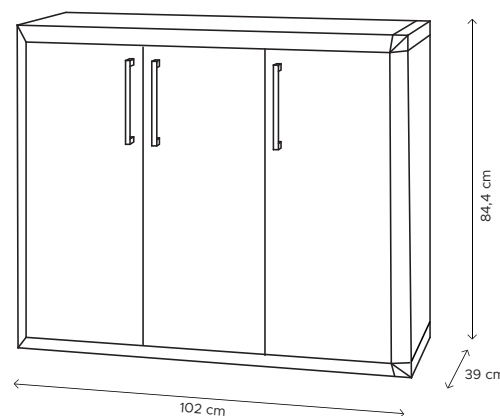

THETRIS ECO 90.3.TP

STRUTTURA/CASE
RAL 7035

FINITURE/TRIMMINGS
RAL 7015

MOBILE BASSO MULTIUSO CON 2 RIPIANI

- Apertura tramite 3 ante con maniglie in resina
- Resistente grazie alla struttura alveolare
- Pannelli estrusi di PVC da 20 mm autoestinguenti
- Adatto per esterno e interno
- Prodotto facile da assemblare
- Resistente agli agenti atmosferici
- Non necessita di manutenzione
- Facile da pulire

Equamente distribuiti
Evenly distributed

LINEA THETRIS						
COD.	EAN	DIM.	Kg	PEZ.PALLET	MAT.	MOQ
V04.01.004	8032605806130	102 X 39 x 84,4 h cm	13,5	30	PVC	1 PALLET

BOX SIZE : 100,5 x 39 x 19,5 cm

DIM.PALLET : 120 x 100,5 x 210 cm