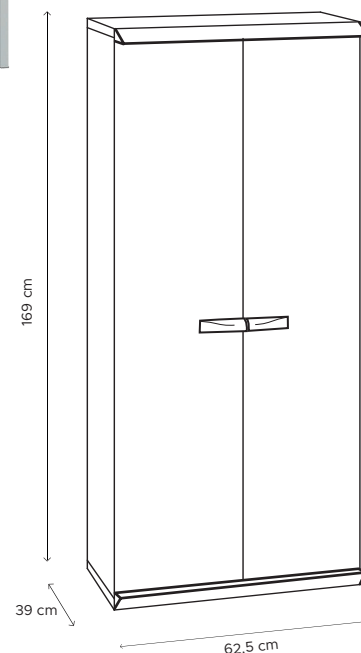

TRIS BASIC RECYCLED 170.2.PS

MOBILE ALTO MULTIUSO CON RIPIANI E PORTASCOPE

- Prodotto in PVC 80% RICICLATO
- Resistente grazie alla struttura alveolare.
- Pannelli estrusi di PVC da 20 mm autoestinguenti
- Adatto per esterno ed interno
- Prodotto facile da assemblare
- Resistente agli agenti atmosferici
- Non necessitano di manutenzione
- Facile da pulire
- Porte lucchettabili

M³
0,41

Equamente distribuiti
Evenly distributed

LINEA TRIS BASIC RECYCLED						
COD.	EAN	DIM.	Kg	PEZ.PALLET	MAT.	MOQ
V03.17.503	8032605819451	62,5 X 39 x 169 h cm	15,5	26	PVC RIC	1 PALLET

BOX SIZE : 168 x 37 x 15,5 cm

DIM.PALLET : 168 x 80 x 217 cm