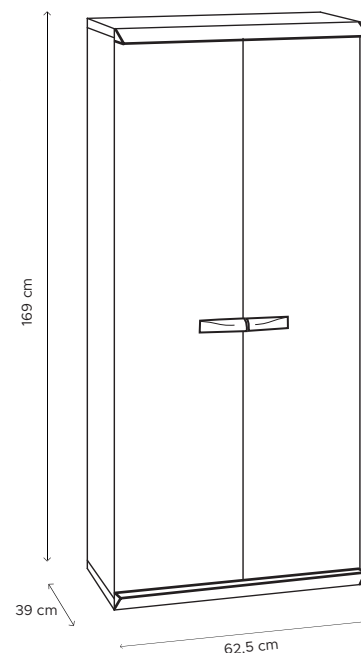

# TRIS BASIC RECYCLED 170.2.TP

## MOBILE ALTO MULTIUSO CON TRE RIPIANI

- Prodotto in PVC 80% RICICLATO
- Resistente grazie alla struttura alveolare.
- Pannelli estrusi di PVC da 20 mm autoestinguenti
- Adatto per esterno ed interno
- Prodotto facile da assemblare
- Resistente agli agenti atmosferici
- Non necessitano di manutenzione
- Facile da pulire
- Porte lucchettabili

M<sup>3</sup>  
0,41

Equamente distribuiti  
Evenly distributed

LINEA TRIS BASIC RECYCLED						
COD.	EAN	DIM.	Kg	PEZ.PALLET	MAT.	MOQ
V03.17.502	8032605819444	62,5 X 39 x 169 h cm	15,5	26	PVC RIC	1 PALLET

BOX SIZE : 168 x 37 x 15,5 cm

DIM.PALLET : 168 x 80 x 217 cm