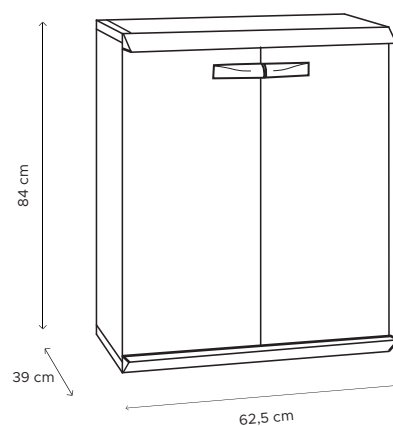

## MOBILE BASSO MULTIUSO CON UN RIPIANO

M<sup>3</sup>  
0,20

- Prodotto in PVC 80% RICICLATO
- Resistente grazie alla struttura alveolare.
- Pannelli estrusi di PVC da 20 mm autoestinguenti
- Adatto per esterno ed interno
- Prodotto facile da assemblare
- Resistente agli agenti atmosferici
- Non necessitano di manutenzione
- Facile da pulire
- Porte lucchettabili

Equamente distribuiti  
Evenly distributed

LINEA TRIS BASIC RECYCLED						
COD.	EAN	DIM.	Kg	PEZ.PALLET	MAT.	MOQ
V03.17.001	8032605819437	62,5 X 39 x 84 h cm	9,0	36	PVC-RIC	1 PALLET

BOX SIZE : 91 x 39 x 19 cm

DIM.PALLET : 120 x 100 x 223 cm