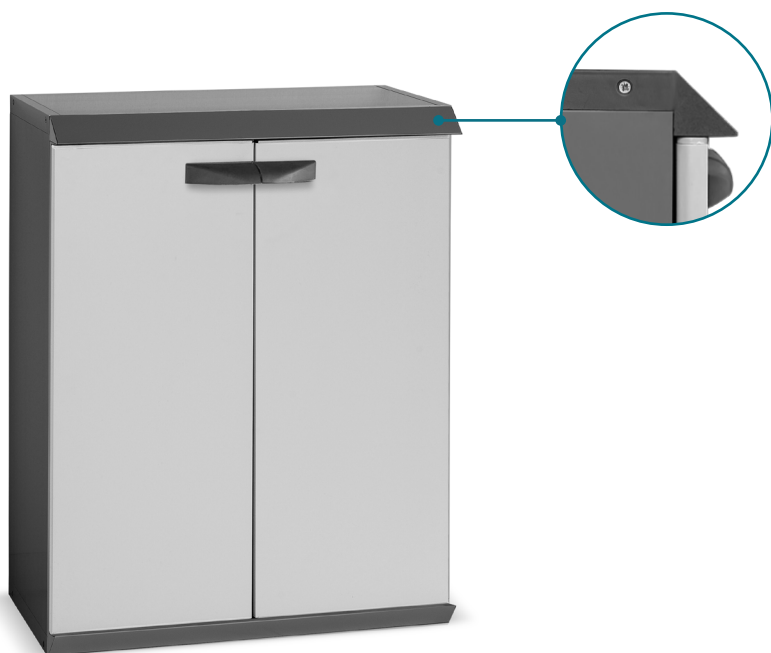

# TRIS BASIC RECYCLED 90.2.TP

## MOBILE BASSO MULTIUSO CON UN RIPIANO

M<sup>3</sup>  
0,20

- Prodotto in PVC 80% RICICLATO
- Resistente grazie alla struttura alveolare.
- Pannelli estrusi di PVC da 20 mm autoestinguenti
- Adatto per esterno ed interno
- Prodotto facile da assemblare
- Resistente agli agenti atmosferici
- Non necessitano di manutenzione
- Facile da pulire
- Porte lucchettabili

Equamente distribuiti  
Evenly distributed

LINEA TRIS BASIC RECYCLED						
COD.	EAN	DIM.	Kg	PEZ.PALLET	MAT.	MOQ
V03.17.001	8032605819437	62,5 X 39 x 84 h cm	9,0	36	PVC-RIC	1 PALLET

BOX SIZE : 91 x 39 x 19 cm

DIM.PALLET : 120 x 100 x 223 cm